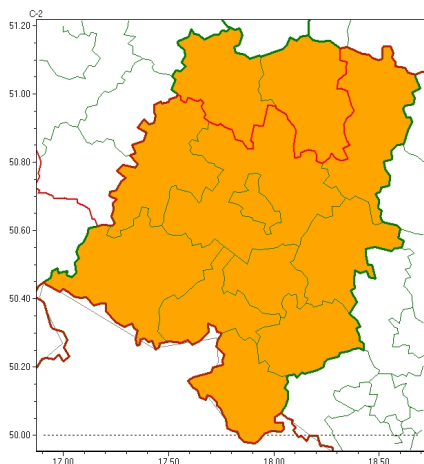

### Zasięg ostrzeżeń w województwie

Opady marznące  
2025-01-13 23:03

## WOJEWÓDZTWO OPOLSKIE OSTRZEŻENIA METEOROLOGICZNE ZBIORCZO NR 9 WYKAZ OBOWIĄZUJĄCYCH OSTRZEŻEŃ o godz. 23:03 dnia 13.01.2025

Zjawisko/Stopień zagrożenia	Opady marznące/2
Obszar (w nawiasie numer ostrzeżenia dla powiatu)	powiaty: kluczborski(8), namysłowski(7)
Ważność	od godz. 13:00 dnia 14.01.2025 do godz. 09:00 dnia 15.01.2025
Prawdopodobieństwo	80%
Przebieg	Prognozowane są słabe, okresami umiarkowane, opady marznącego deszczu lub mżawki, powodujące gołoledź.
SMS	IMGW-PIB OSTRZEGA: MARZNAĆEOPADY/2 opolskie (2 powiaty) od 13:00/14.01 do 09:00/15.01.2025 marznące opady, drogi śliskie. Dotyczy powiatów: kluczborski i namysłowski.
RSO	Woj. opolskie (2 powiaty), IMGW-PIB wydał ostrzeżenie drugiego stopnia o opadach marznących
Uwagi	Brak.
Zjawisko/Stopień zagrożenia	Opady marznące/2
Obszar (w nawiasie numer ostrzeżenia dla powiatu)	powiaty: brzeski(7), głubczycki(8), kędzierzyńsko-kozielski(8), krapkowicki(8), nyski(8), oleski(9), Opole(7), opolski(7), prudnicki(8), strzelecki(8)
Ważność	od godz. 19:00 dnia 14.01.2025 do godz. 19:00 dnia 15.01.2025
Prawdopodobieństwo	80%

<b>Przebieg</b>	Prognozowane są słabe, okresami umiarkowane, opady marznącego deszczu lub mżawki, powodujące gołoledź.
<b>SMS</b>	IMGW-PIB OSTRZEGA: MARZNAĆEOPADY/2 opolskie (10 powiatów) od 19:00/14.01 do 19:00/15.01.2025 marznące opady, drogi śliskie. Dotyczy powiatów: brzeski, głubczycki, kędzierzyńsko-kozielski, krapkowicki, nyski, oleski, Opole, opolski, prudnicki i strzelecki.
<b>RSO</b>	Woj. opolskie (10 powiatów), IMGW-PIB wydał ostrzeżenie drugiego stopnia o opadach marznących
<b>Uwagi</b>	Brak.