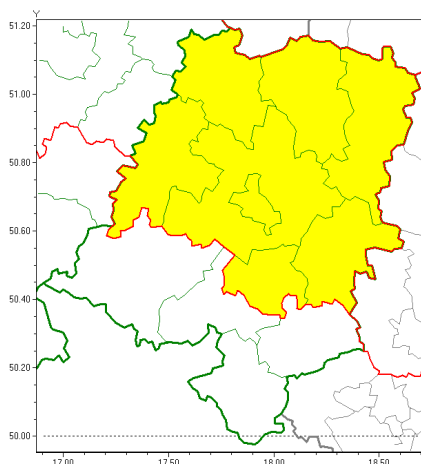

### Zasięg ostrzeżeń w województwie

Oblodzenie  
2018-12-13 13:27

## **WOJEWÓDZTWO OPOLSKIE** **OSTRZEŻENIA METEOROLOGICZNE ZBIORCZO NR 49** **WYKAZ OBOWIĄZUJĄCYCH OSTRZEŻEŃ** **o godz. 13:27 dnia 13.12.2018**

Zjawisko/Stopień zagrożenia	Oblodzenie/1
Obszar	powiaty: brzeski(26), kluczborski(27), krapkowicki(28), namysłowski(24), oleski(27), Opole(28), opolski(28), strzelecki(28)
Ważność	od godz. 16:00 dnia 13.12.2018 do godz. 10:00 dnia 14.12.2018
Prawdopodobieństwo	80%
Przebieg	Prognozuje się zamarzanie mokrej nawierzchni dróg i chodników po opadach mokrego śniegu. Temperatura minimalna od -3°C do -1°C, temperatura minimalna gruntu od -5°C do -3°C.
SMS	IMGW-PIB OSTRZEŻENIE: OBLODZENIE/1 opolskie (8 powiatów) od 16:00/13.12 do 10:00/14.12.2018 temp. min. od -3 st. do 1 st., przy gruncie do -5 st., lisko. Dotyczy powiatów: brzeski, kluczborski, krapkowicki, namysłowski, oleski, Opole, opolski i strzelecki.
RSO	Woj. opolskie (8 powiatów), IMGW-PIB wydał ostrzeżenie pierwszego stopnia o oblodzeniu
Uwagi	Brak.
Dyrektor synoptyk IMGW-PIB	Edyta Socha