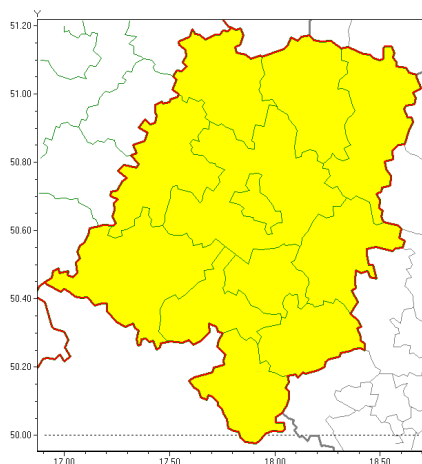

Zasięg ostrzeżeń w województwie

Burze z gradem
2020-07-20 06:19

WOJEWÓDZTWO OPOLSKIE
OSTRZEŻENIA METEOROLOGICZNE ZBIORCZO NR 76
WYKAZ OBYWÓW ZUCIANYCH OSTRZEŻENIAMI
o godz. 06:19 dnia 20.07.2020

Zjawisko/Stopień zagrożenia	Burze z gradem/1
Obszar (w nawiasie numer ostrzeżenia dla powiatu)	powiaty: brzeski(47), głubczycki(52), kłodzki(49), kluczborski(45), krapkowicki(48), namysłowski(45), nyski(54), oleski(45), Opole(47), opolski(47), prudnicki(53), strzelecki(47)
Ważność	od godz. 11:00 dnia 20.07.2020 do godz. 23:00 dnia 20.07.2020
Prawdopodobieństwo	85%
Przebieg	Prognozuje się wystąpienie burz z opadami deszczu miejscami od 20 mm do 30 mm, lokalnie do 40 mm oraz porywami wiatru do 90 km/h. Miejscami grad.
SMS	IMGW-PIB OSTRZEŻENIA: BURZE Z GRADEM/1 opolskie (wszystkie powiaty) od 11:00/20.07 do 23:00/20.07.2020 deszcz 40 mm, porywy 90 km/h, miejscami grad. Dotyczy powiatów: wszystkie powiaty.
RSO	Woj. opolskie (wszystkie powiaty), IMGW-PIB wydał ostrzeżenie pierwszego stopnia o burzach z gradem
Uwagi	Brak.
Dyrektor synoptyk IMGW-PIB	Piotr Ojrzyski