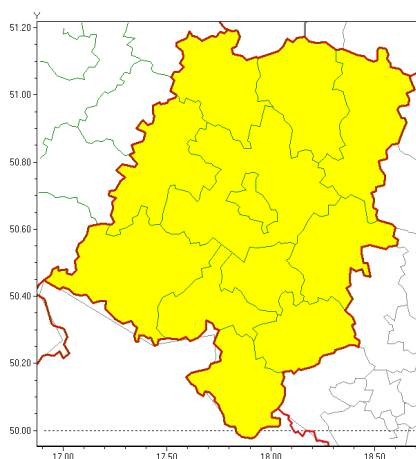

www: www.imgw.pl

Zasięg ostrzeżeń w województwie

Opady marznące
2020-12-10 09:18

WOJEWÓDZTWO OPOLSKIE
OSTRZEŻENIA METEOROLOGICZNE ZBIORCZO NR 138
WYKAZ OBLICZONYCH OSTRZEŻEŃ
o godz. 09:18 dnia 10.12.2020

Zjawisko/Stopień zagrożenia	Opady marznące/1
Obszar (w nawiasie numer ostrzeżenia dla powiatu)	powiaty: brzeski(80), głubczycki(89), kłodzki(82), kluczborski(76), krapkowicki(80), namysłowski(77), nyski(93), oleski(75), Opole(78), opolski(78), prudnicki(90), strzelecki(78)
Ważność	od godz. 10:00 dnia 10.12.2020 do godz. 18:00 dnia 10.12.2020
Prawdopodobieństwo	80%
Przebieg	Prognozuje się miejscami wystąpienie słabych opadów marznącego deszczu lub mroźnej mgły powodujących gołoledź.
SMS	IMGW-PIB OSTRZEŻENIA: MARZĄCE OPADY/1 opolskie (wszystkie powiaty) od 10:00/10.12 do 18:00/10.12.2020 marznące opady, drogi liskie. Dotyczy powiatów: wszystkie powiaty.
RSO	Woj. opolskie (wszystkie powiaty), IMGW-PIB wydał ostrzeżenie pierwszego stopnia o opadach marzących
Uwagi	Brak.
Dyrektor synoptyk IMGW-PIB	Marek Kurowski