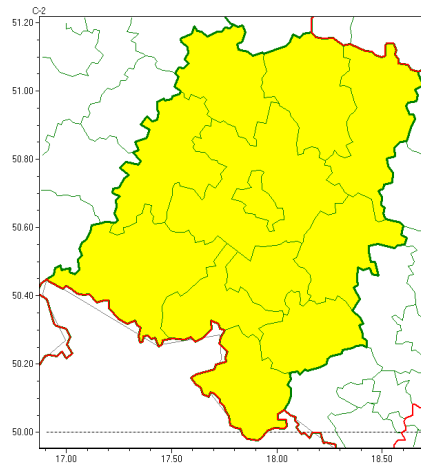

Zasięg ostrzeżeń w województwie

Burze z gradem
2022-09-08 05:56

WOJEWÓDZTWO OPOLSKIE OSTRZEŻENIA METEOROLOGICZNE ZBIORCZO NR 121 WYKAZ OBOWIĄZUJĄCYCH OSTRZEŻEŃ o godz. 05:56 dnia 08.09.2022

Zjawisko/Stopień zagrożenia	Burze z gradem/1
Obszar (w nawiasie numer ostrzeżenia dla powiatu)	powiaty: brzeski(63), głubczycki(67), kłodzki(65), kluczborski(68), krapkowicki(63), namysłowski(66), nyski(68), oleski(67), Opole(62), opolski(63), prudnicki(66), strzelecki(65)
Ważność	od godz. 14:00 dnia 08.09.2022 do godz. 23:00 dnia 08.09.2022
Prawdopodobieństwo	80%
Przebieg	Prognozowane są burze, którym miejscami będą towarzyszyć silne opady deszczu od 20 mm do 35 mm oraz porywy wiatru do 80 km/h. Miejscami grad.
SMS	IMGW-PIB OSTRZEŻENIA: BURZE Z GRADEM/1 opolskie (wszystkie powiaty) od 14:00/08.09 do 23:00/08.09.2022 deszcz 35 mm, grad, porywy 80 km/h. Dotyczy powiatów: wszystkie powiaty.
RSO	Woj. opolskie (wszystkie powiaty), IMGW-PIB wydał ostrzeżenie pierwszego stopnia o burzach z gradem
Uwagi	Z uwagi na dynamiczną sytuację meteorologiczną ostrzeżenie może ulec aktualizacji.