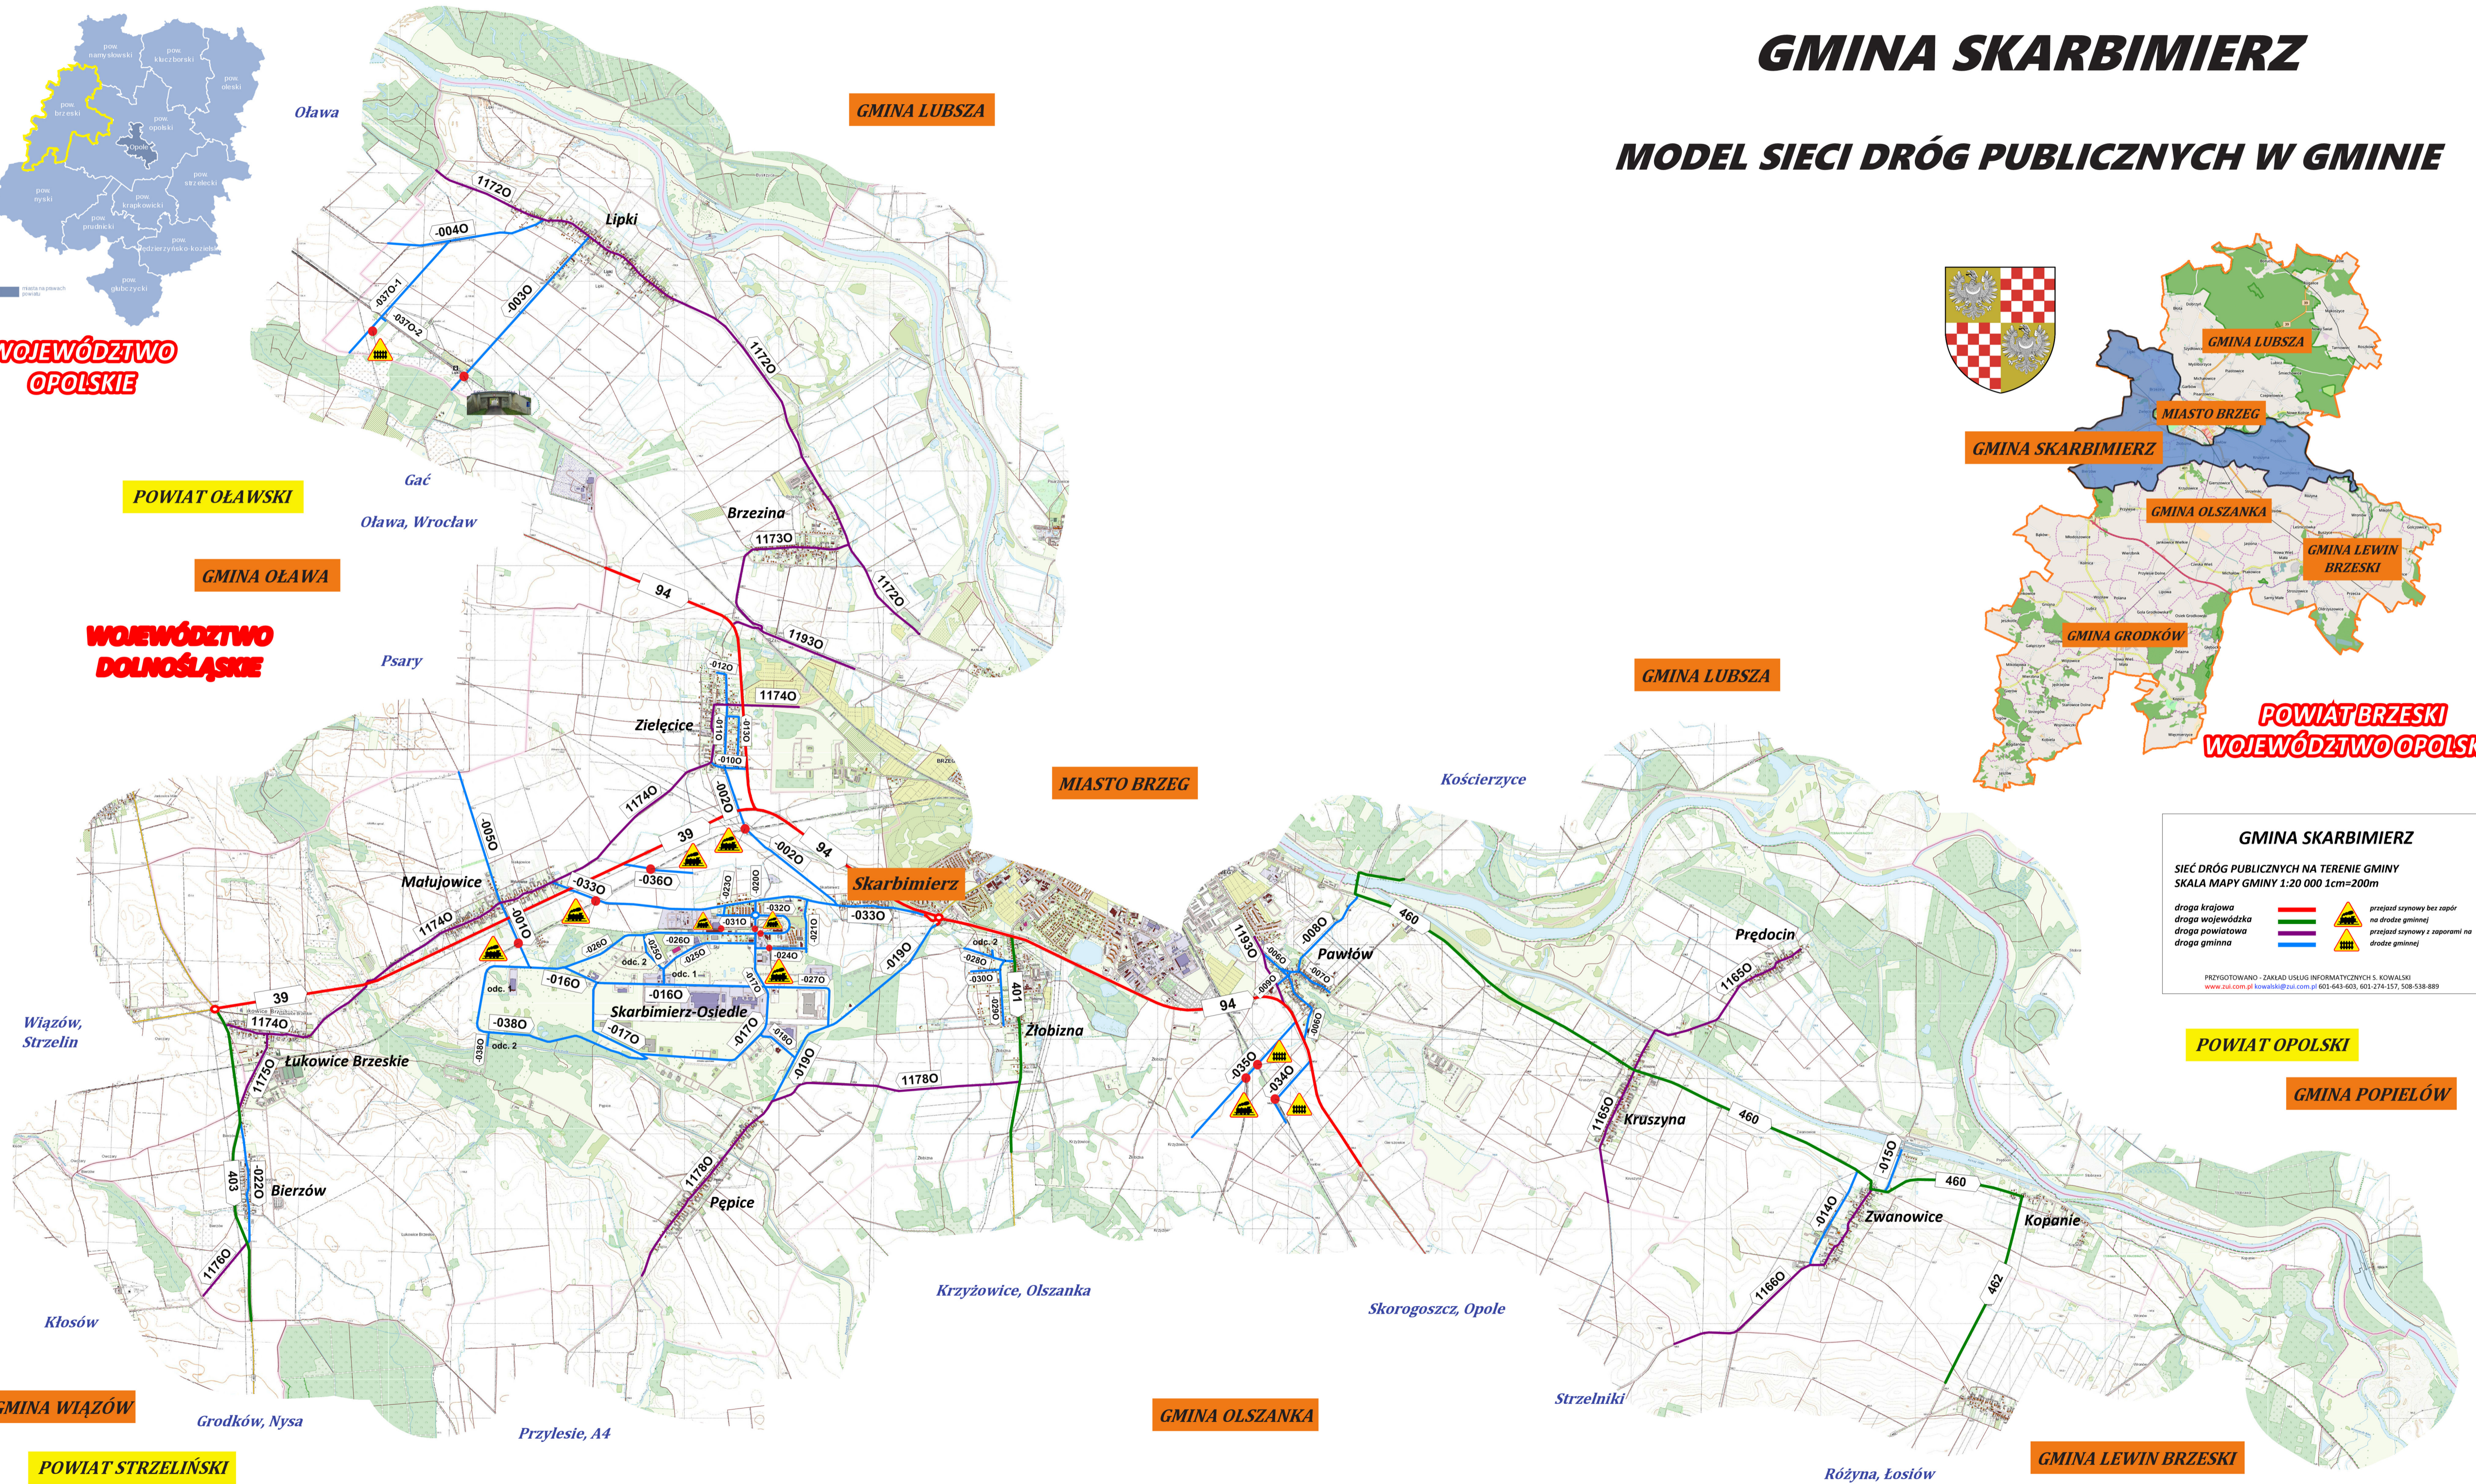

GMINA WIĄZÓW

POWIAT STRZELIŃSKI

Grodków, Nysa

Przylisie, A4

GMINA OLSZANKA

Skorogoszcz, Opole

Strzelniki

Różyna, Łosiów

GMINA LEWIN BRZESKI

Krzyżowice, Olszanka

Kościelnyce

MIASTO BRZEG

Psary

Oława, Wrocław

Gać

Oława

GMINA LUBSZA

Lipki

Brzezina

Zielęcice

Matujowice

Skarbimierz

Skarbimierz-Osiedle

Żłobizna

Pawłów

Prędocin

Kruszyna

Zwanowice

Kopanie

Wiązów,
Strzelin

Łukowice Brzeskie

Bierzów

Kłósów

Grodków, Nysa

Przylisie, A4

GMINA OLSZANKA

Skorogoszcz, Opole

Strzelniki

Różyna, Łosiów

GMINA LEWIN BRZESKI

Krzyżowice, Olszanka

Kościelnyce

MIASTO BRZEG

Psary

Oława, Wrocław

Gać

Oława

GMINA LUBSZA

Lipki

Brzezina

Zielęcice

Matujowice

Skarbimierz

Skarbimierz-Osiedle

Żłobizna

Pawłów

Prędocin

Kruszyna

Zwanowice

Kopanie

Wiązów,
Strzelin

Łukowice Brzeskie

Bierzów

Kłósów

Grodków, Nysa

Przylisie, A4

GMINA OLSZANKA

Skorogoszcz, Opole

Strzelniki

Różyna, Łosiów

GMINA LEWIN BRZESKI

Krzyżowice, Olszanka