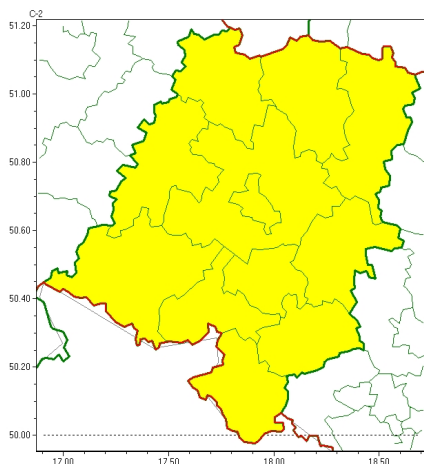

Zasięg ostrzeżeń w województwie

Oblodzenie
2024-01-16 12:35

WOJEWÓDZTWO OPOLSKIE OSTRZEŻENIA METEOROLOGICZNE ZBIORCZO NR 14 WYKAZ OBOWIĄZUJĄCYCH OSTRZEŻEŃ o godz. 12:35 dnia 16.01.2024

Zjawisko/Stopień zagrożenia	Oblodzenie/1
Obszar (w nawiasie numer ostrzeżenia dla powiatu)	powiaty: brzeski(8), głubczycki(4), kłodzki(6), kluczborski(8), krapkowicki(7), namysłowski(8), nyski(6), oleski(8), Opole(9), opolski(9), prudnicki(5), strzelecki(7)
Ważność	od godz. 15:00 dnia 16.01.2024 do godz. 09:00 dnia 17.01.2024
Prawdopodobieństwo	80%
Przebieg	Prognozuje się zamarzanie miejscami mokrej nawierzchni dróg i chodników po opadach mokrego niegu, powodując częściowe oblodzenie. Nastąpi spadek temperatury powietrza od 0°C, 1°C początkowo do -8°C, -5°C w nocy. Temperatura minimalna przy gruncie od -10°C do -7°C.
SMS	IMGW-PIB OSTRZEŻENIA: OBLODZENIE/1 opolskie (wszystkie powiaty) od 15:00/16.01 do 09:00/17.01.2024 temp. min. od -8 st. do -5 st., przy gruncie do -10 st., lisko. Dotyczy powiatów: wszystkie powiaty.
RSO	Woj. opolskie (wszystkie powiaty), IMGW-PIB wydał ostrzeżenie pierwszego stopnia o oblodzeniu
Uwagi	Brak.